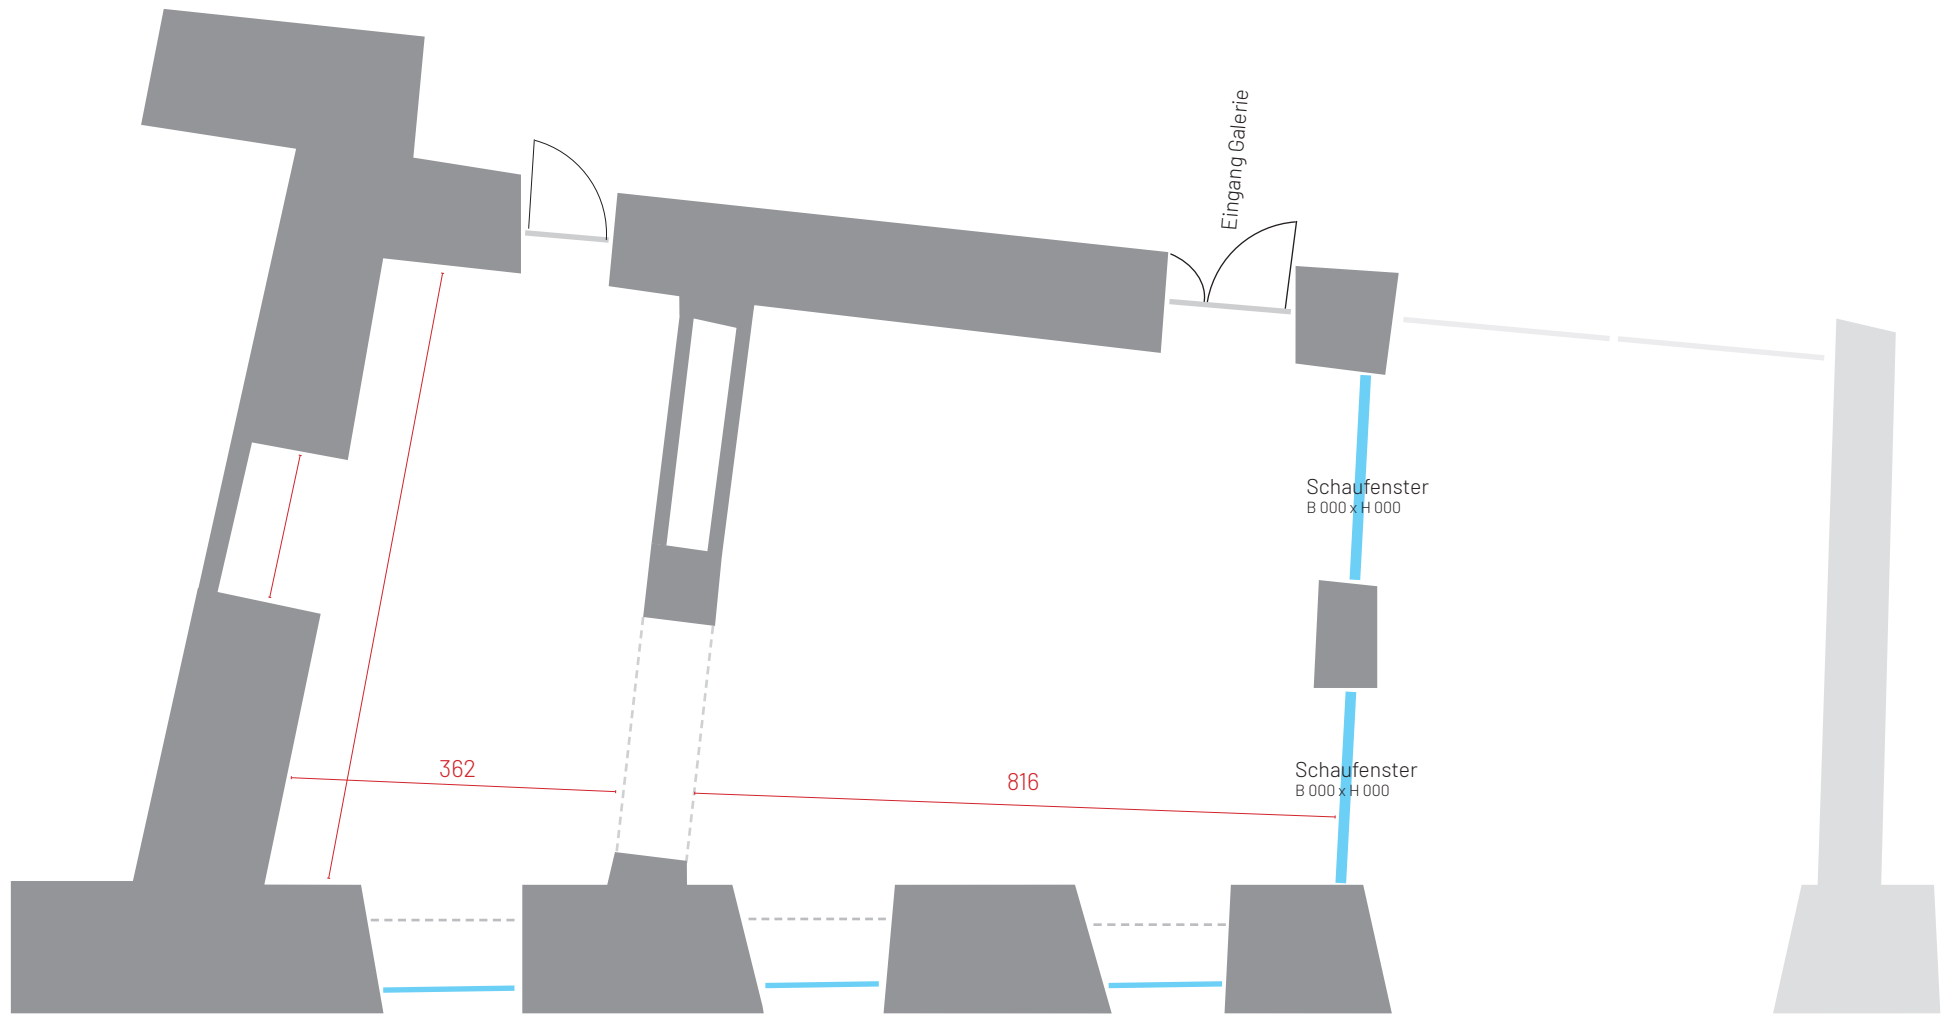

WHA Gallery, Domgasse 1, 4020 Linz

Grundriss
ca. 84 m²

forum presents

Kontakt
www.forumpresents.com
ursula.witzany@ufg.at

DOMGASSE
Eingang Kunstuniversität Linz