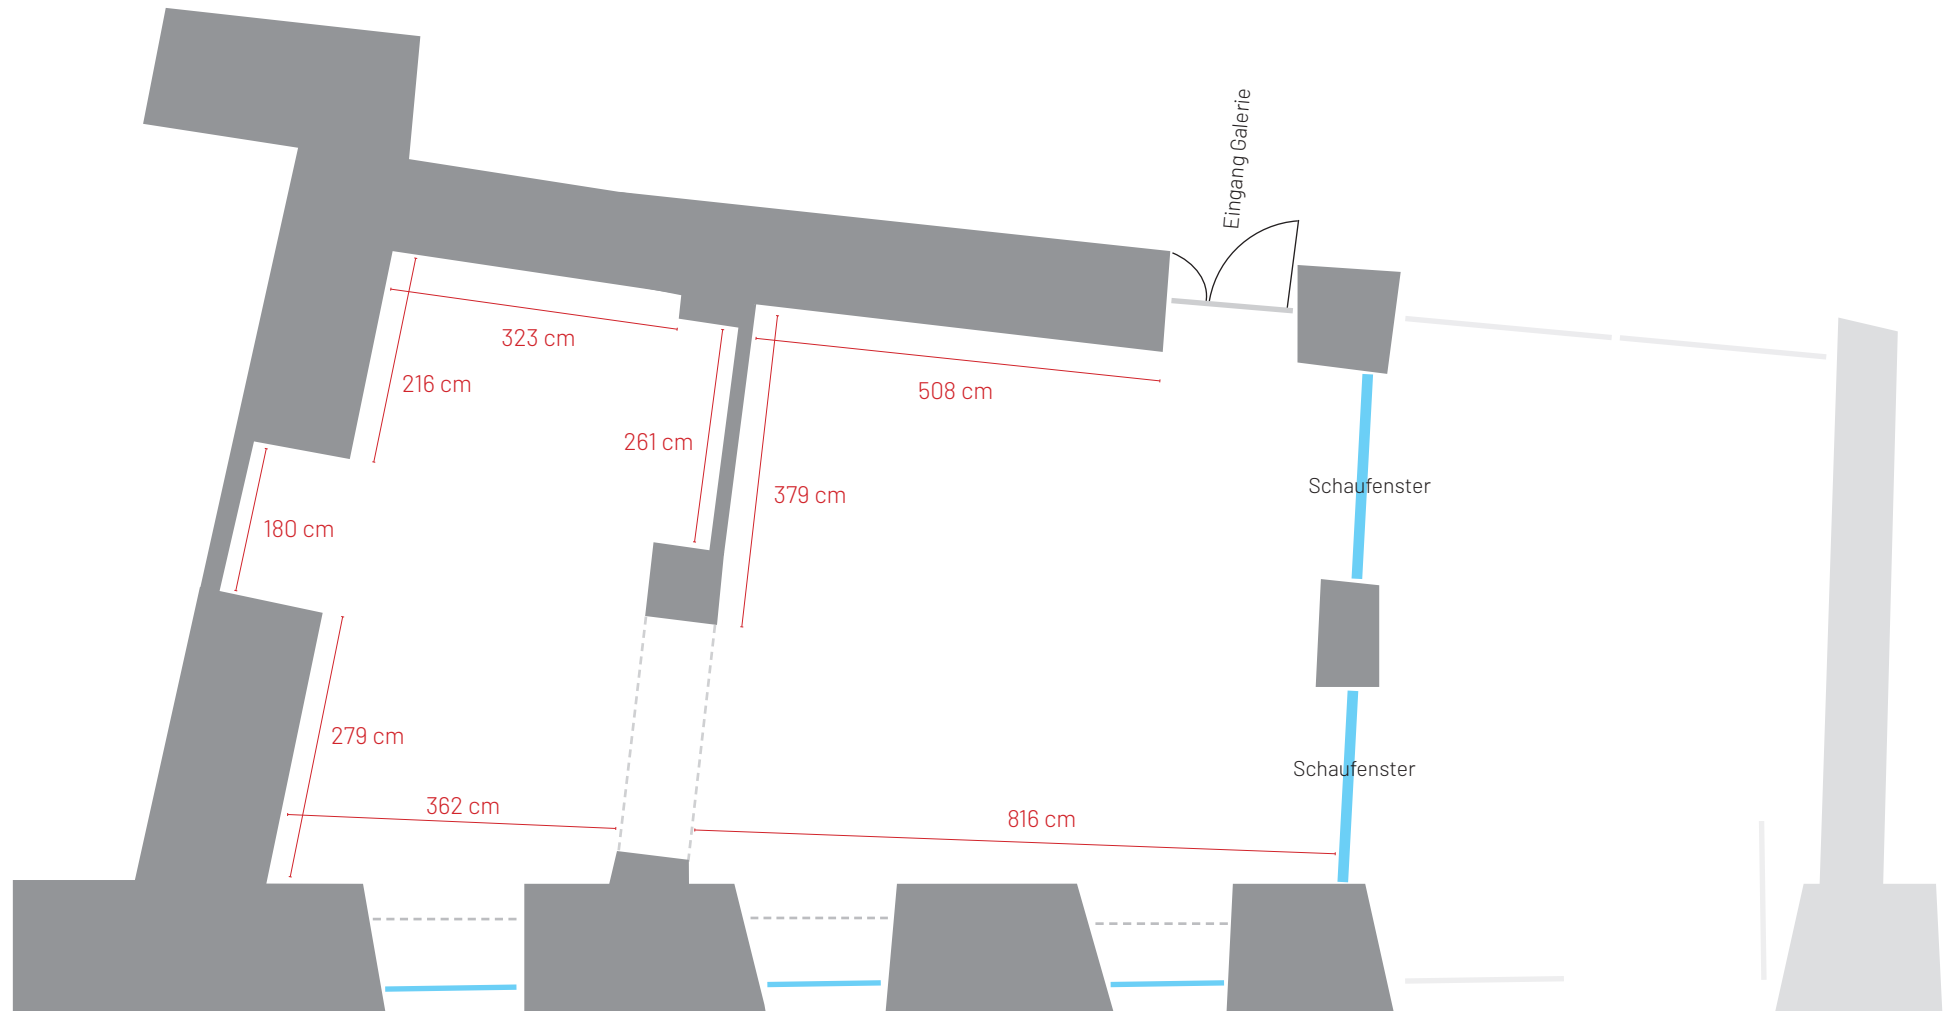

Galerie WHA, Domgasse 1, 4010 Linz

Grundriss  
Fläche gesamt ca. 84 m<sup>2</sup>

forum presents

Kontakt  
info@forumpresents.com  
www.forumpresents.com

DOMGASSE  
Eingang Kunstuniversität Linz